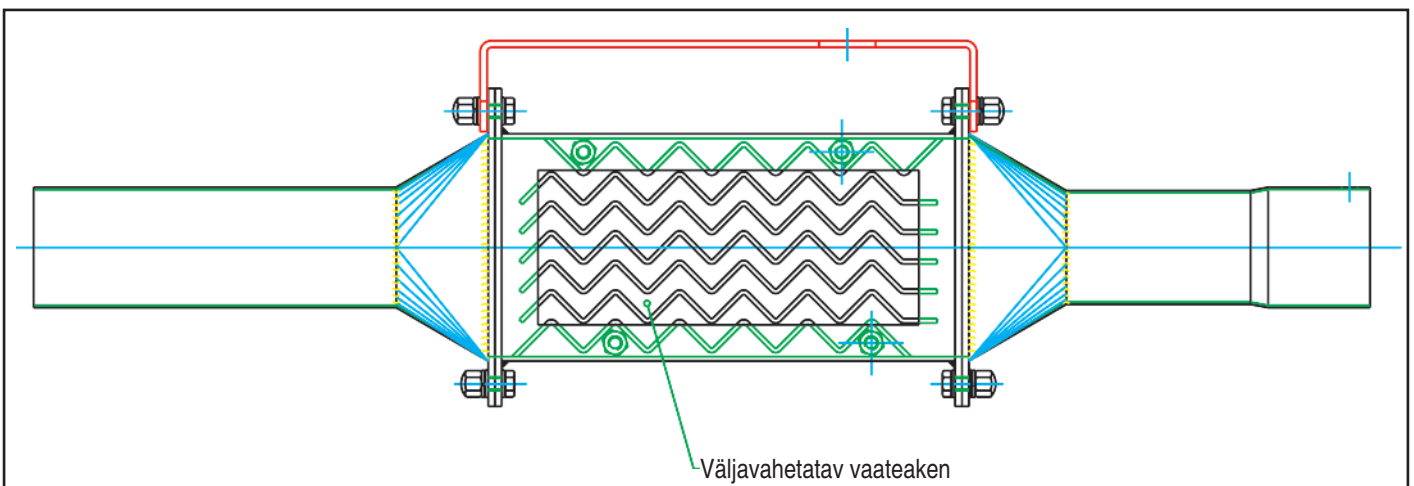

Sädemepüüduriga plahvatusohutu tolmuimeja

Tule- ja plahvatusohtliku tolmu äratõmme

Ruwac on autotööstusesse välja töötanud uude meetodi, mis võimaldab märgseparaatori kasutamisest loobuda.

Kompaktses mahutis paikneb „sädepüüdur“, mis jahutab tekkida võivad sädemed puht mehaaniliselt. Enne imetava materjali kogumismahutisse jõudmist eelneb 5 m pikkune turvalõik. Sädemepüüdur hoiab tõhusalt ja usaldusväärselt ära potentsiaalsete süüteallikate sissetõmbe.

Seadet on lubatud ühendada ainult mobiilse tolmuimejaga ja kasutada tsoonis 22 (süüteallikavaba konstruktsioon).

Kasutatakse objektide äratõmbeks plahvatusohtlikest tolmu-/õhusegudest, kui sädemete teket ei saa kindlalt välistada (nt lihvimistöde ajal).