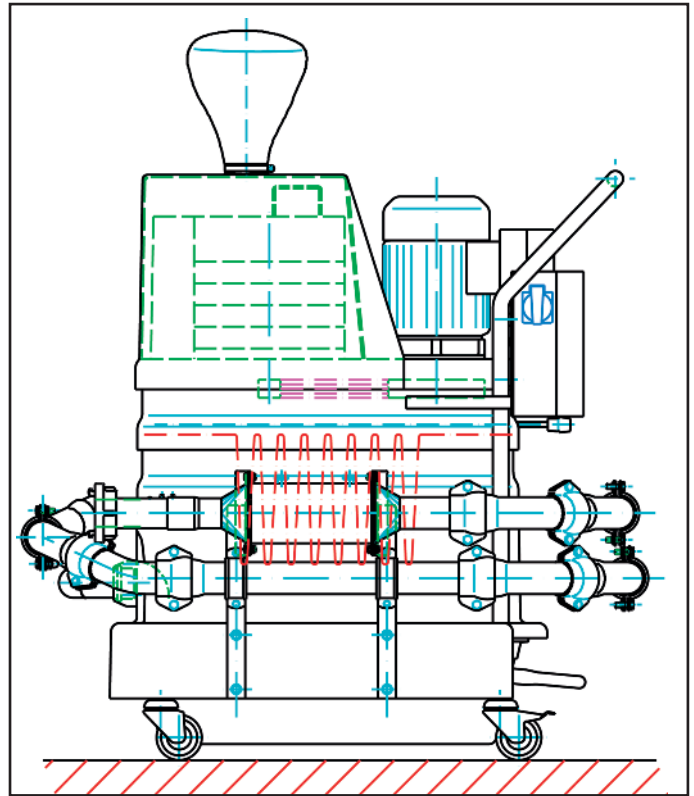

Sädemepüüduriga plahvatusohutu tolmuimeja

Tule- ja plahvatusohtliku tolmu äratõmme

Ruwac on autotööstusesse välja töötanud uude meetodi, mis võimaldab märgseparaatori kasutamisest loobuda.

Kompaktses mahutis paikneb „sädepüüdur“, mis jahutab tekkida võivad sädemed puht mehaaniliselt. Enne imetava materjali kogumismahutisse jõudmist eelneb 5 m pikkune turvalõik. Sädemepüüdur hoiab tõhusalt ja usaldusväärselt ära potentsiaalsete süüteallikate sissetõmbe.

Seadet on lubatud ühendada ainult mobiilse tolmuimejaga ja kasutada tsoonis 22 (süüteallikavaba konstruktsioon).

Kasutatakse objektide äratõmbeks plahvatusohtlikest tolmu-/õhusegudest, kui sädemete teket ei saa kindlalt välistada (nt lihvimistöde ajal).