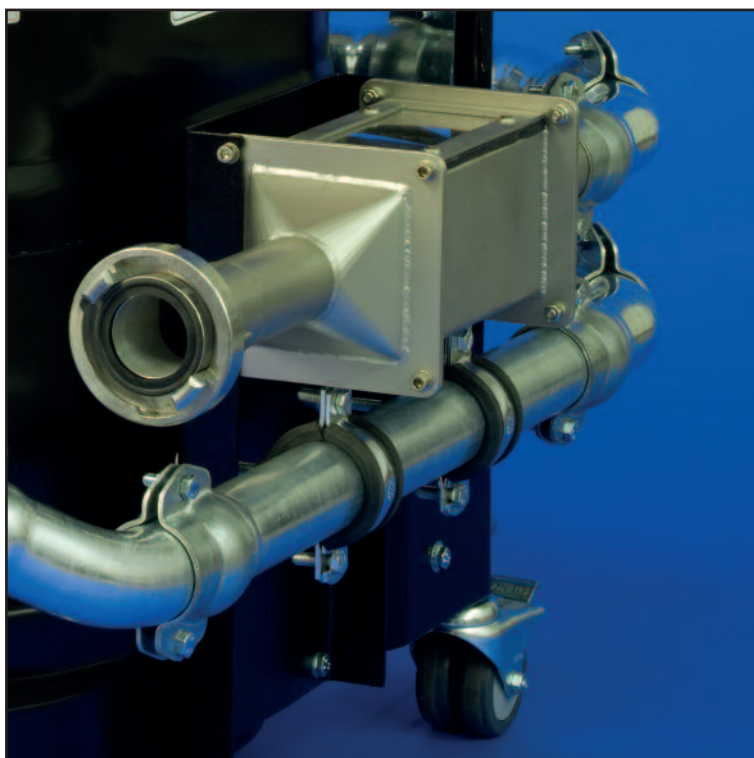

Sädemepüüduriga plahvatusohutu tolmuimeja

Tule- ja plahvatusohtliku tolmu äratõmme

Ruwac on autotööstusesse välja töötanud uude meetodi, mis võimaldab märgseparaatori kasutamisest loobuda.

Kompaktses mahutis paikneb „sädepüüdur“, mis jahutab tekkida võivad sädemed puht mehaaniliselt. Enne imetava materjali kogumismahutisse jõudmist eelneb 5 m pikkune turvalõik. Sädemepüüdur hoiab tõhusalt ja usaldusväärselt ära potentsiaalsete süüteallikate sissetõmbe.

Seadet on lubatud ühendada ainult mobiilse tolmuimejaga ja kasutada tsoonis 22 (süüteallikavaba konstruktsioon).

Kasutatakse objektide äratõmbeks plahvatusohtlikest tolmu-/õhusegudest, kui sädemete teket ei saa kindlalt välistada (nt lihvimistöde ajal).