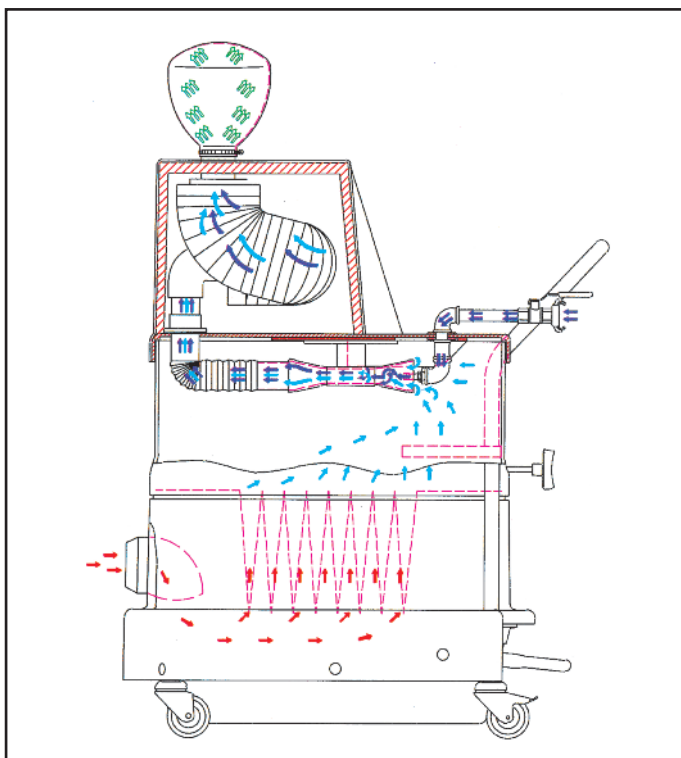

Suruõhutoitega tolmuimeja DLS 1000

Purunemiskindel, vastupidav ja kerge hooldada

Suruõhutoitega tolmuimeja DLS 1000
 - plahvatuskindel mudel, tolmuclass H
 - maandusklambriga
 - V2A-st suruõhuajam
 (korrosioonikindel)

Hõlbus jalghoovaga tühjendus

	DLS 1000
Vaakum (mbar)	350
Õhuvool (m³/h)	255
Töörõhk (bar)	5
Õhuhulk (m³/h)	u 170
Filtri pindala (m²)	1,2 / 2,6
Filtripinna erikoormus (m3m'2h'1)	216/100
Kaal (kg)	59 / 68
Müraisolatsioon (dB (A))	69

- Klaasplastkorpust, väga stabiilne, korrosioonikindel
- Igal ajal ümberseadmestata moodulsüsteem
- Minimaalsete mõõtmetega P 850 x L 520 x K 970 mm
- Väga mugav
- Kavandatud ööpäevaringseks kätuseks

DIN EN 60335-2-69, lisa CC